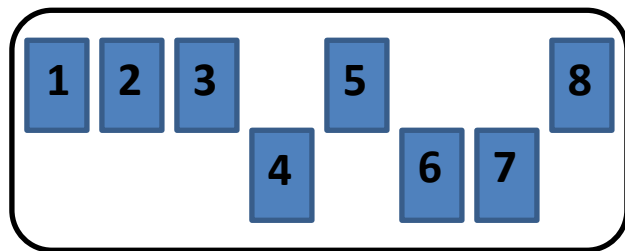

VOLKSWAGEN GROUP ITALIA S.P.A.

Gestione Comandi volante su vetture AUDI con sistema audio MMI 3a GENERAZIONE con comandi vocali

Per gestione il sistema vivavoce Bluetooth con vetture dotate di MMI III generazione e comandi vocali è necessario utilizzare centraline comandi al volante con SW SW500c-00_23_00_37 in configurazione :

In questa configurazione il tasto sul volante che permette la gestione del sistema vivavoce è la pressione rotella SX al posto del tasto "ondina"